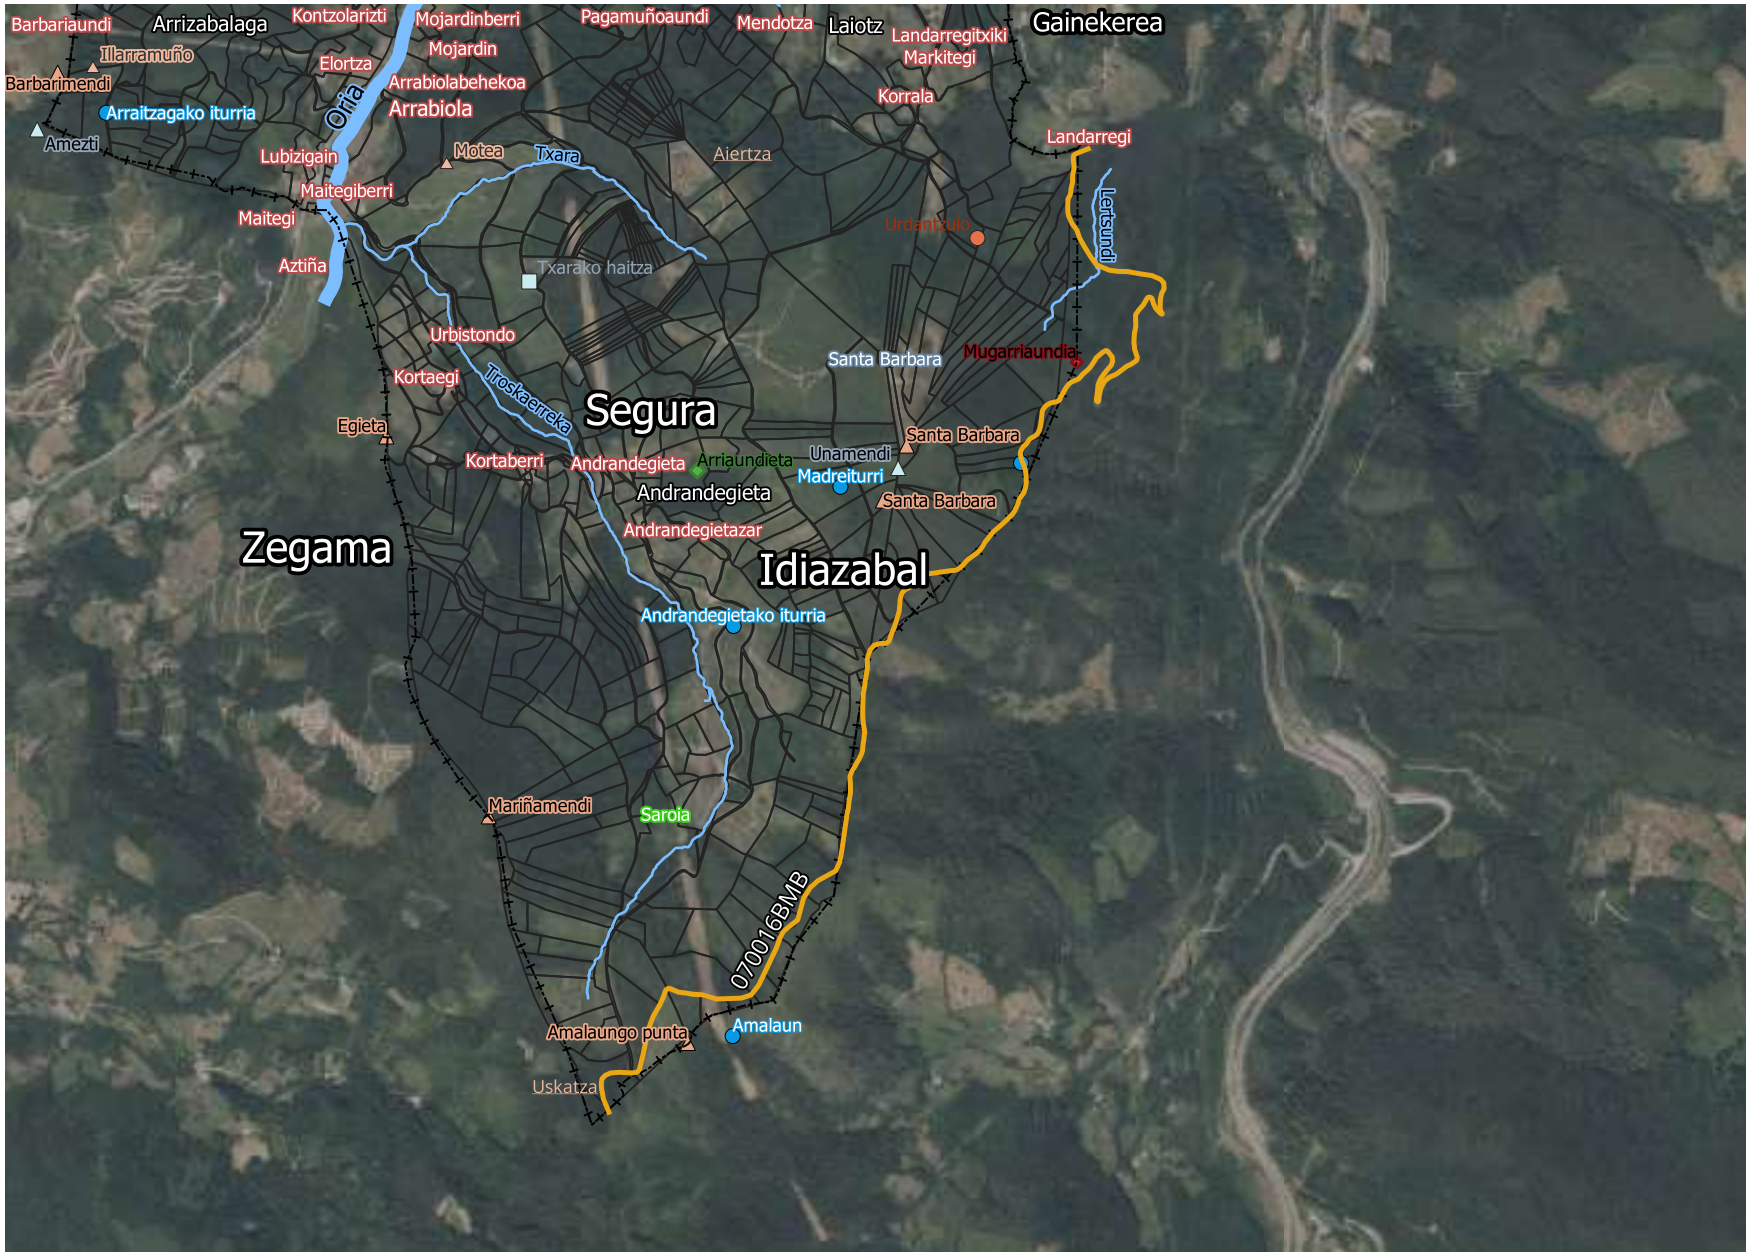

BIDE PUBLIKOEN INBENTARIOA

- BN. Bide Nagusiak
- BMB. 2.mailako bideak
- Landalur partzelak
- - - Udalerriko muga