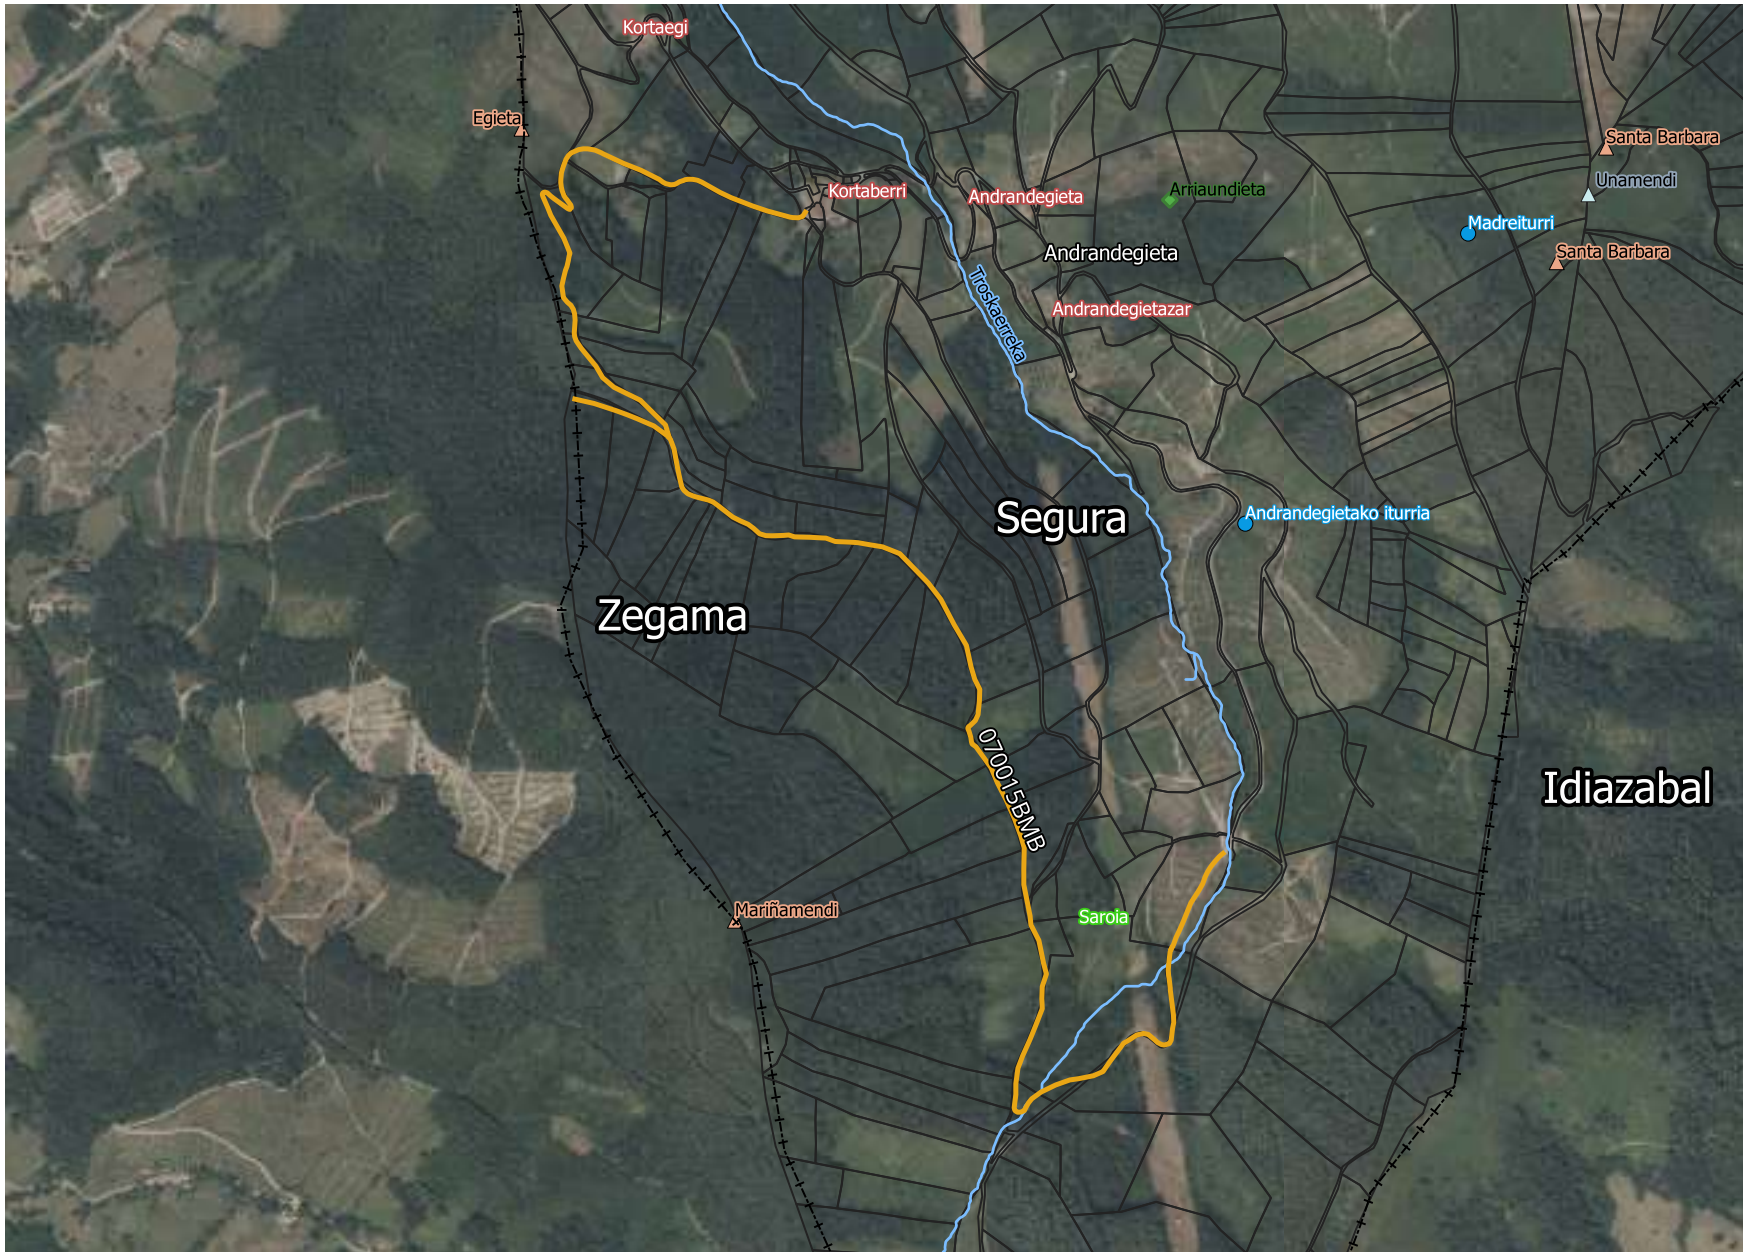

070014BMB

Motea eta Txarako haitzeko bidea

BIDE PUBLIKOEN INBENTARIOA

- BN. Bide Nagusiak
- BMB. 2.mailako bideak
- Landalur partzelak
- - - Udalerriko muga

070015BMB

Kortaberri-Iturrigozo-Arrondo bidea

BIDE PUBLIKOEN INBENTARIOA