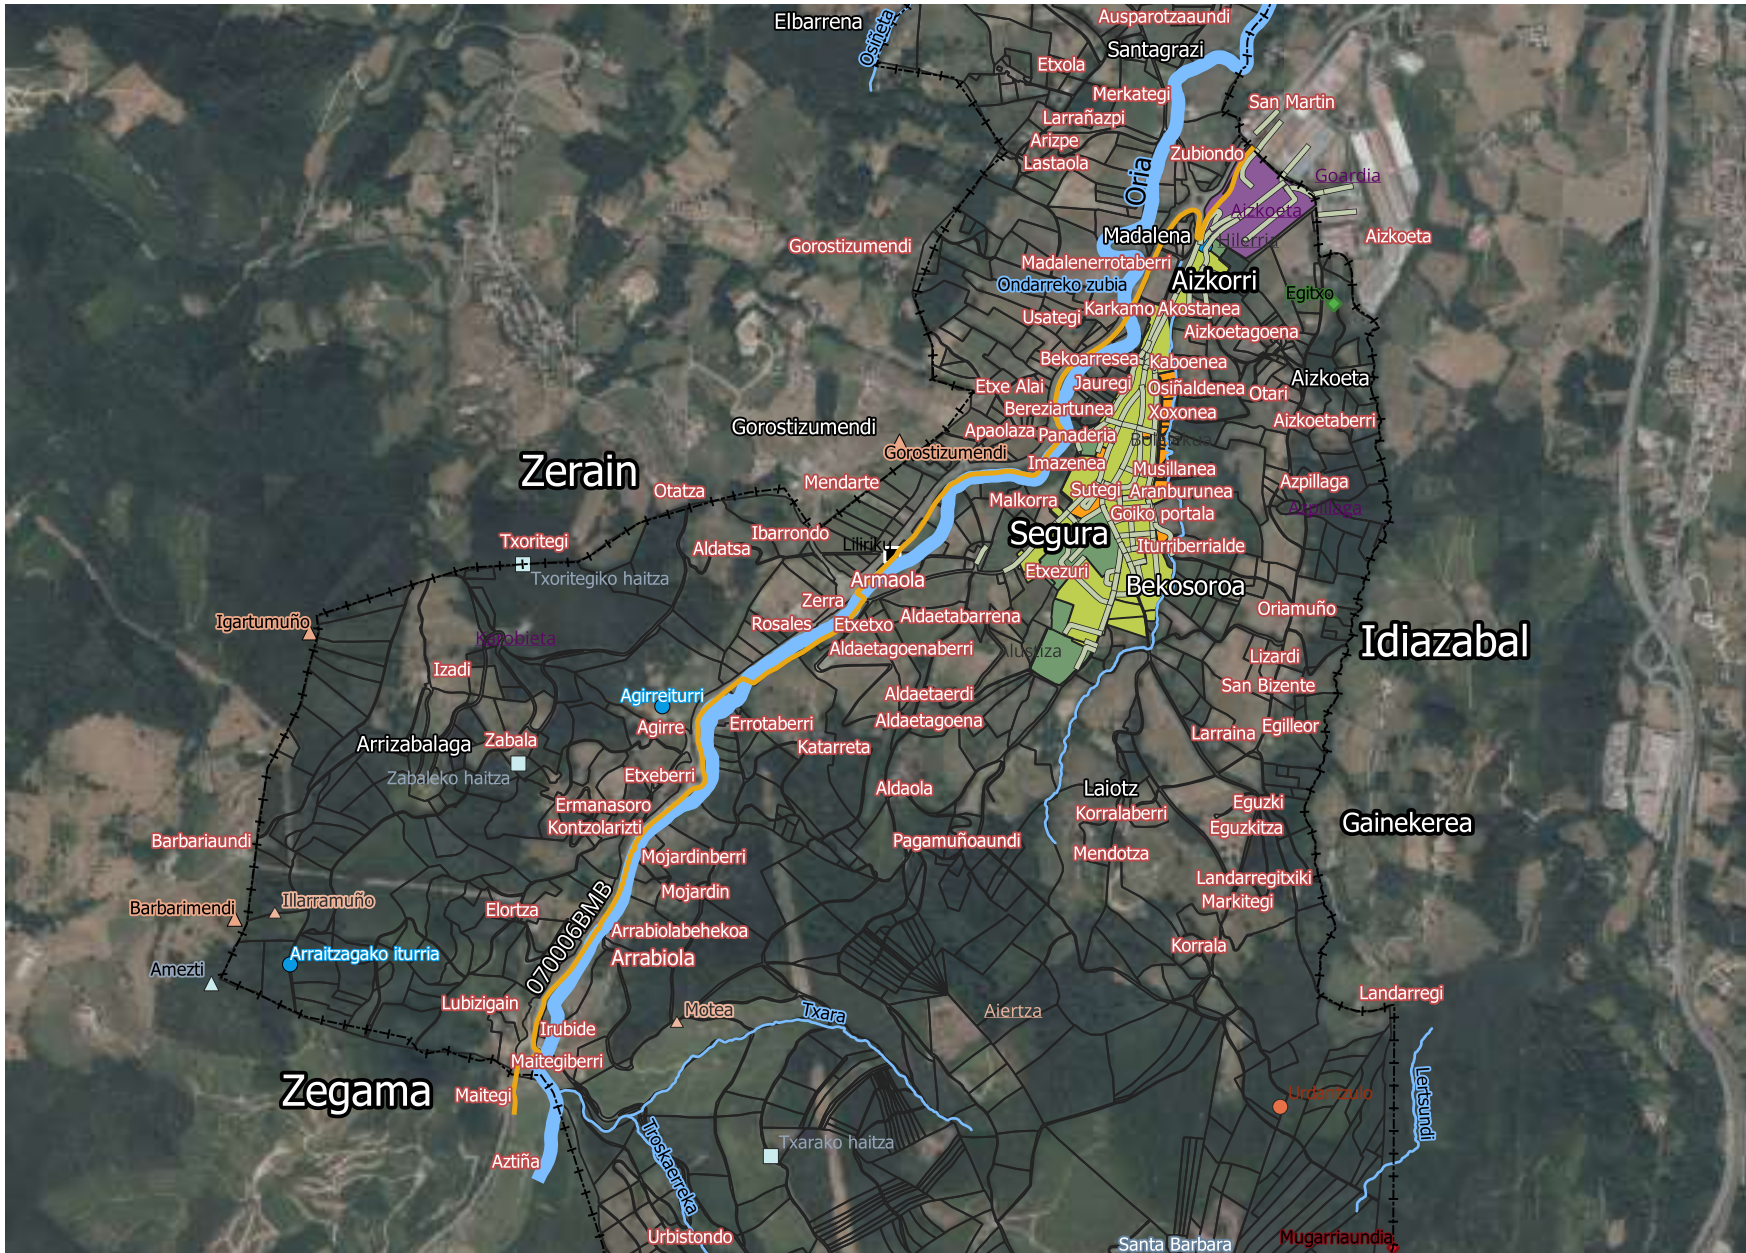

BIDE PUBLIKOEN INBENTARIOA

- BN. Bide Nagusiak
- BMB. 2.mailako bideak
- Landalur partzelak
- Udalerriko muga