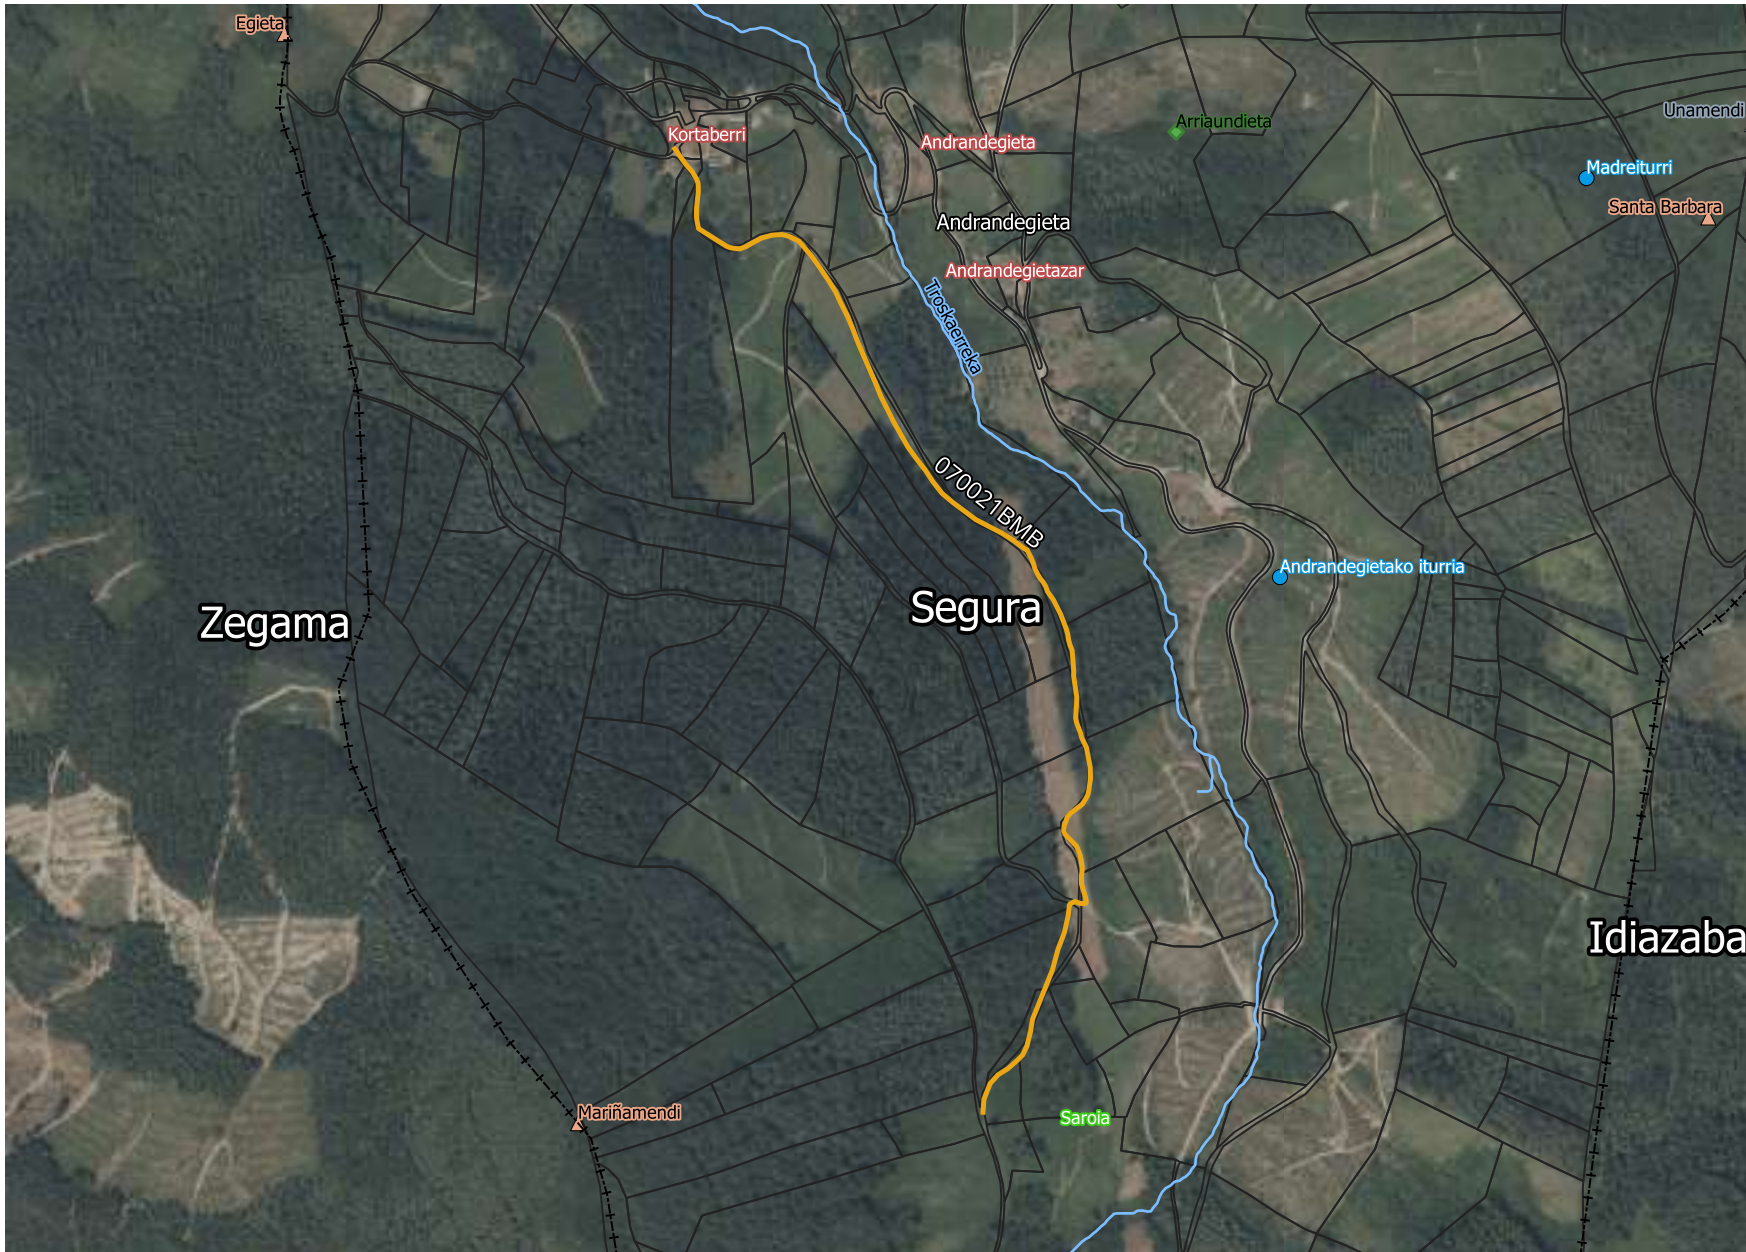

BIDE PUBLIKOEN INBENTARIOA

- BN. Bide Nagusiak
- BMB. 2.mailako bideak
- Landalur partzelak
- - - Udalerriko muga